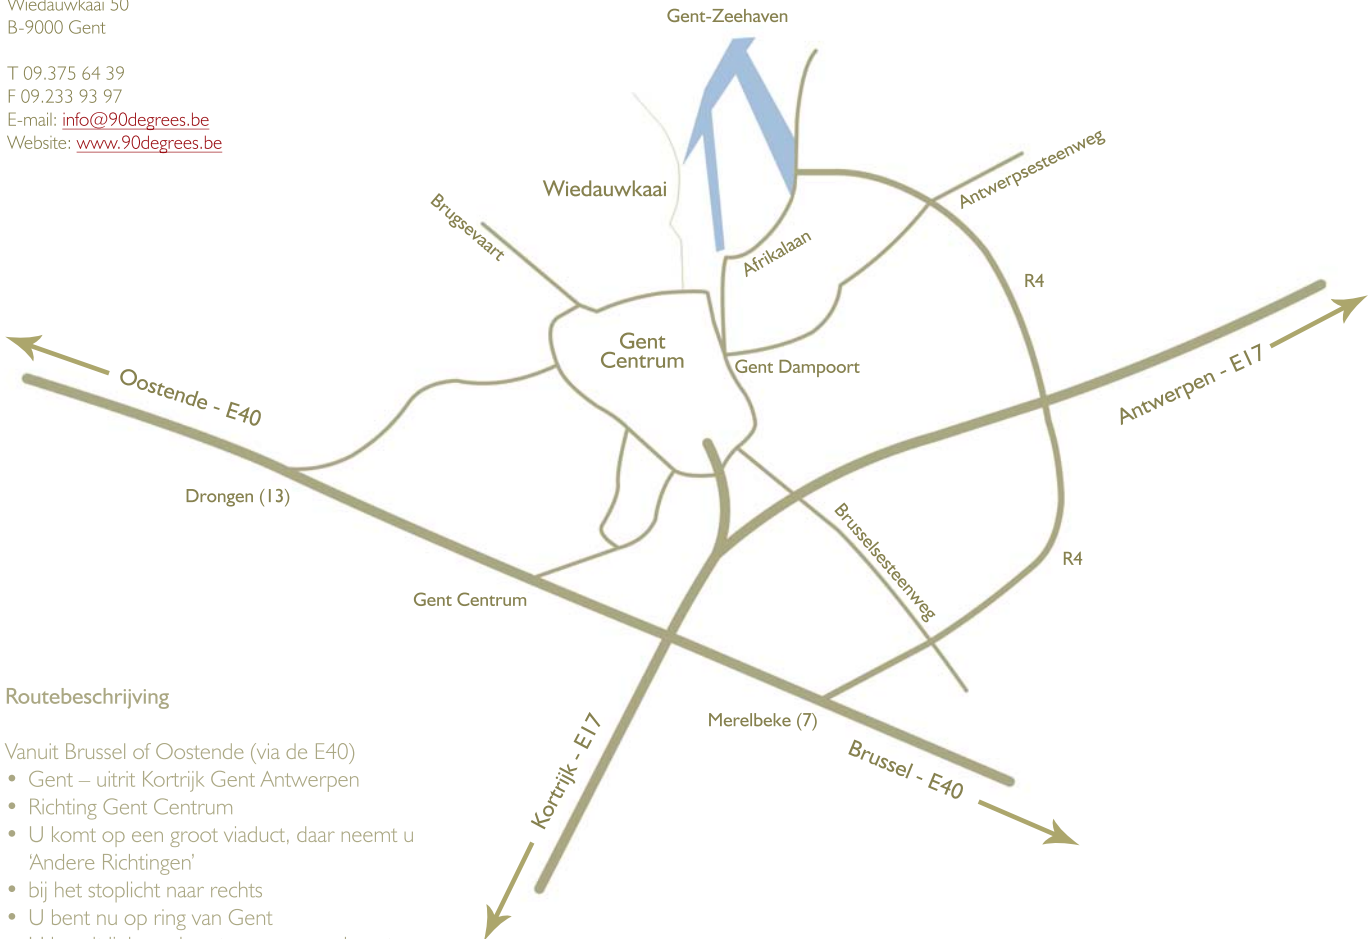

90°

Wiedauwkaai 50
B-9000 Gent

T 09.375 64 39

F 09.233 93 97

E-mail: info@90degrees.be

Website: www.90degrees.be

Routebeschrijving

Vanuit Brussel of Oostende (via de E40)

- Gent – uitrit Kortrijk Gent Antwerpen
- Richting Gent Centrum
- U komt op een groot viaduct, daar neemt u 'Andere Richtingen'
- bij het stoplicht naar rechts
- U bent nu op ring van Gent
- U houdt links en komt aan een rond punt
- Daar neemt u de 3de straat (recht door), water aan uw rechterzijde
- U volgt deze weg en volgt deze (grote bocht naar links)
- Na het eerste stoplicht, op de brug (Tolhuisbrug)
- Naar rechts = u bent in de Wiedauwkaai
- Recht door over de spoorlijn
- Bij het gele gebouw (Idee Magazine) naar links
- 90°, Wiedauwkaai 50, 9000 GENT